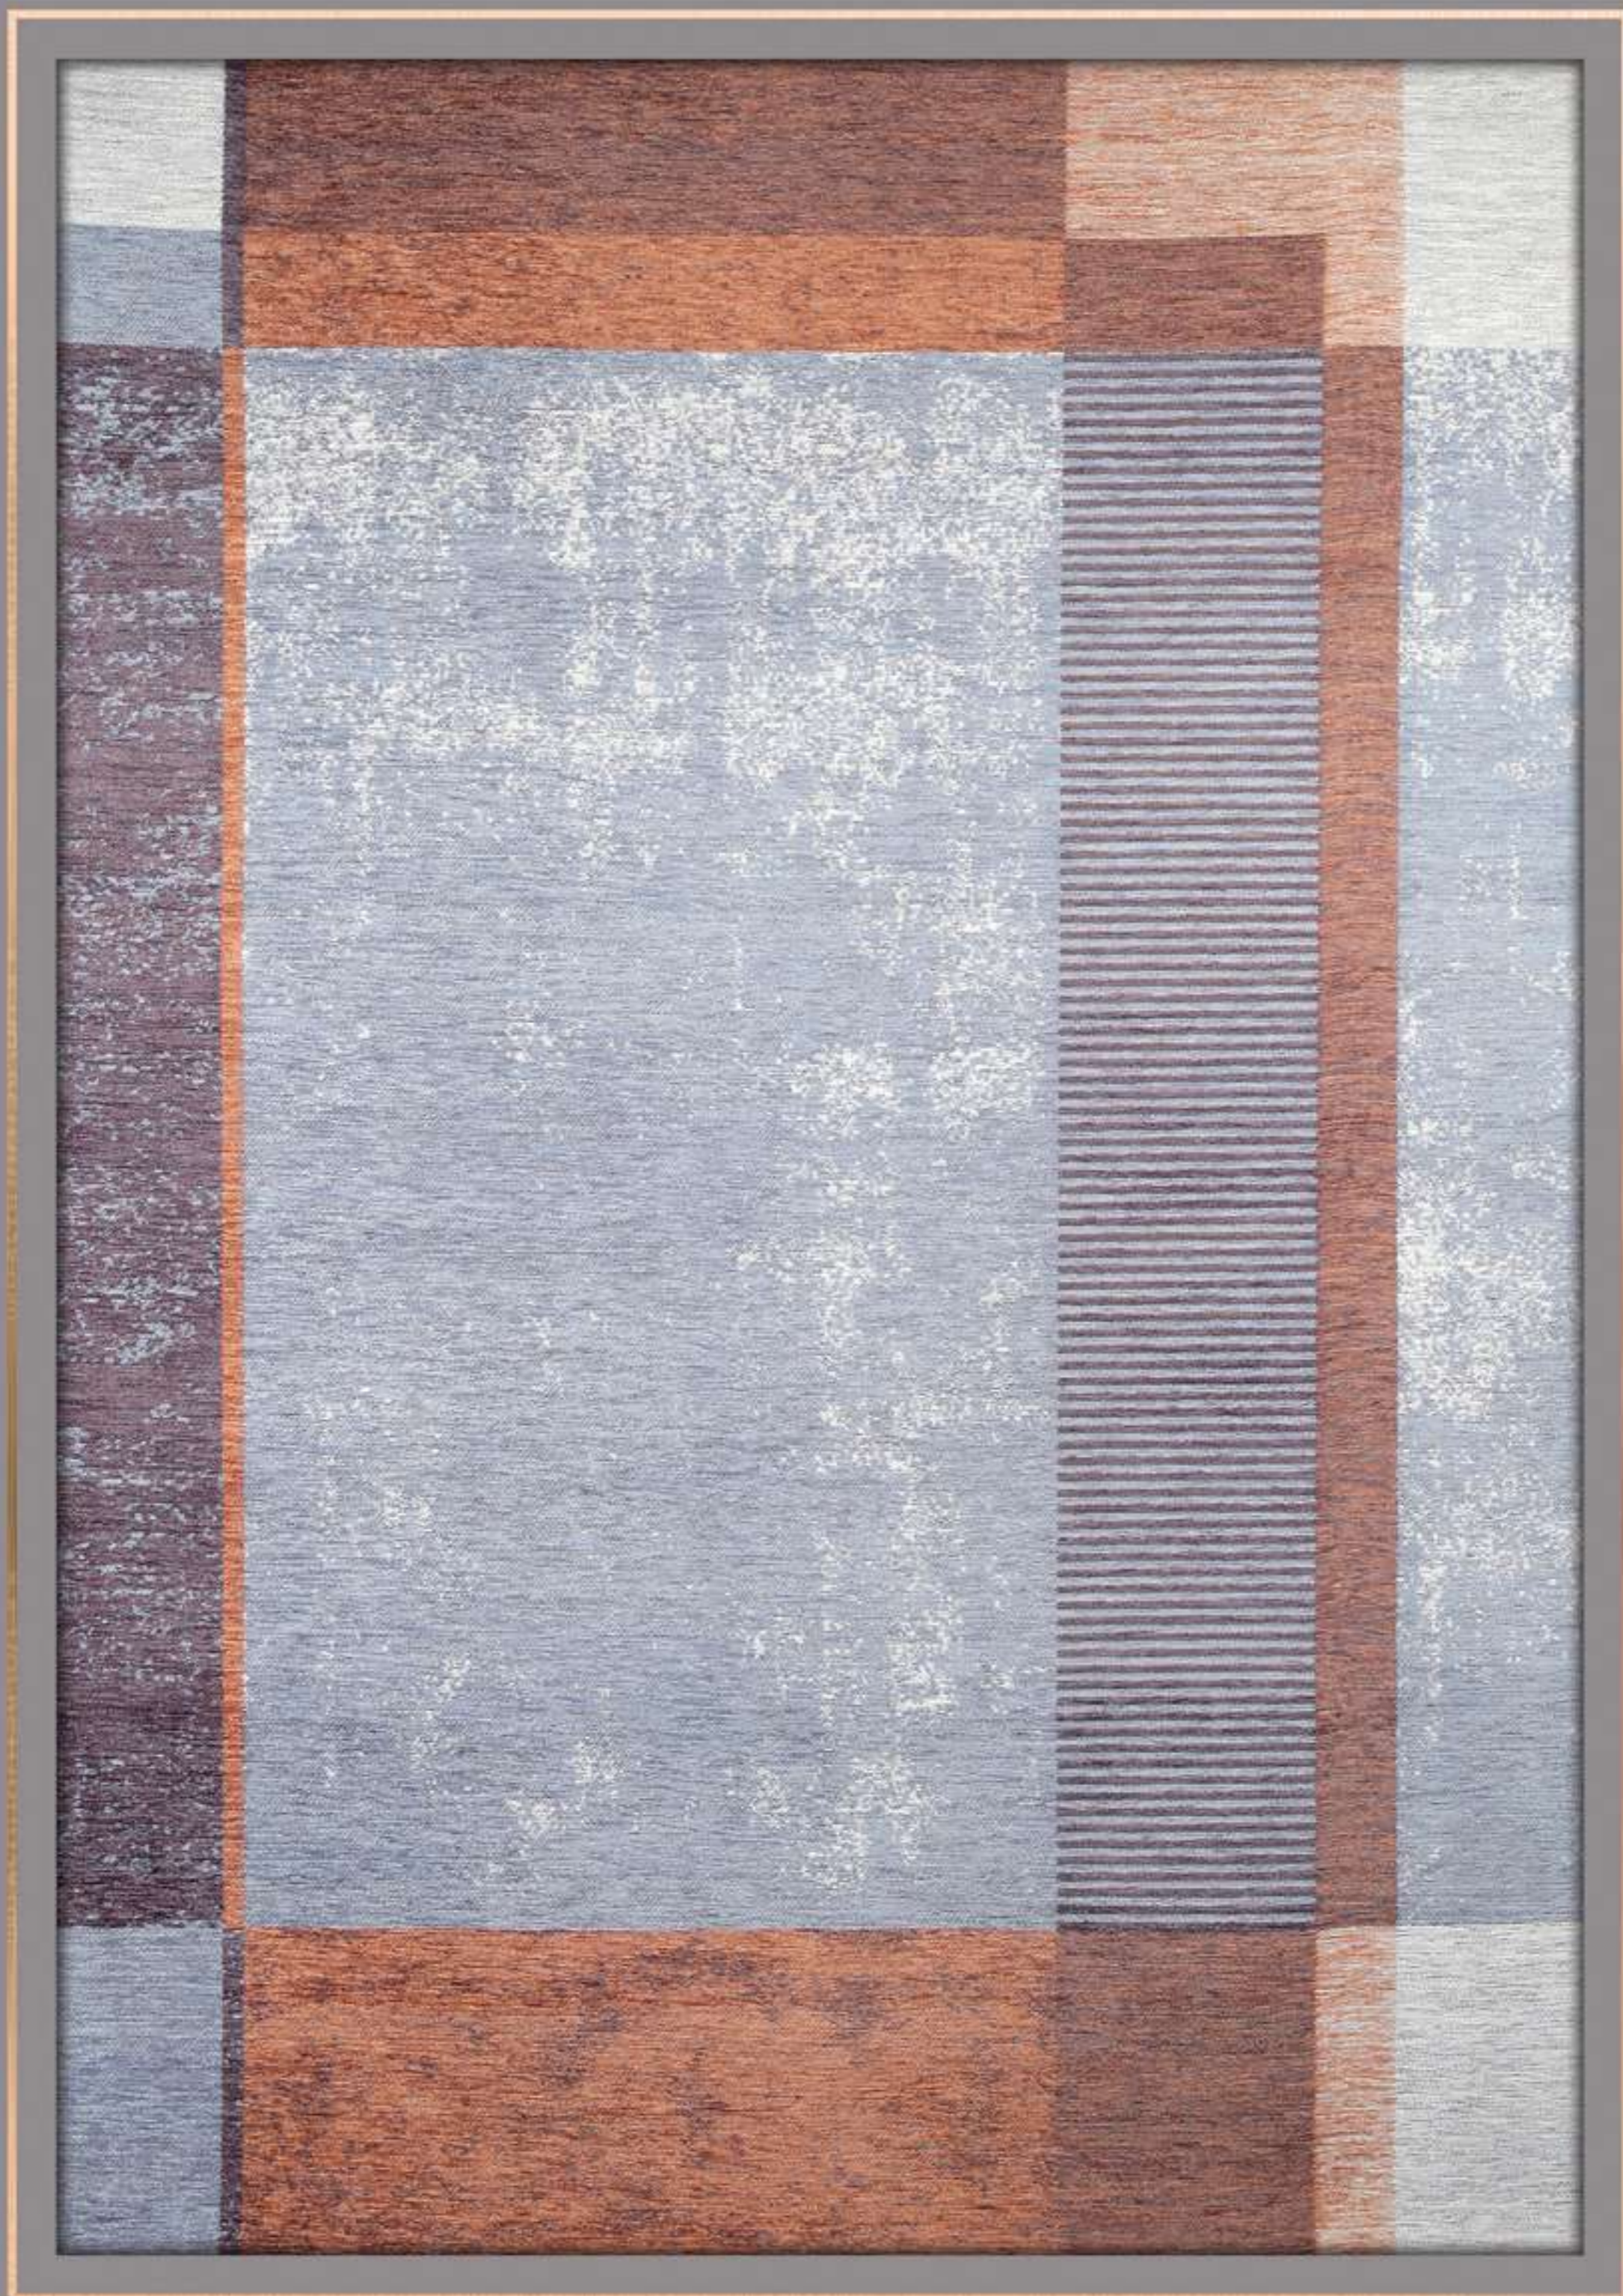

AVANGARD

РАЗМЕР
160x230см

СОСТАВ
co 11%,
pap 82%
pes 7%

ГР./М.КВ.
1570 гр.

ЦВЕТ
space

ТЕХНОЛОГИЯ