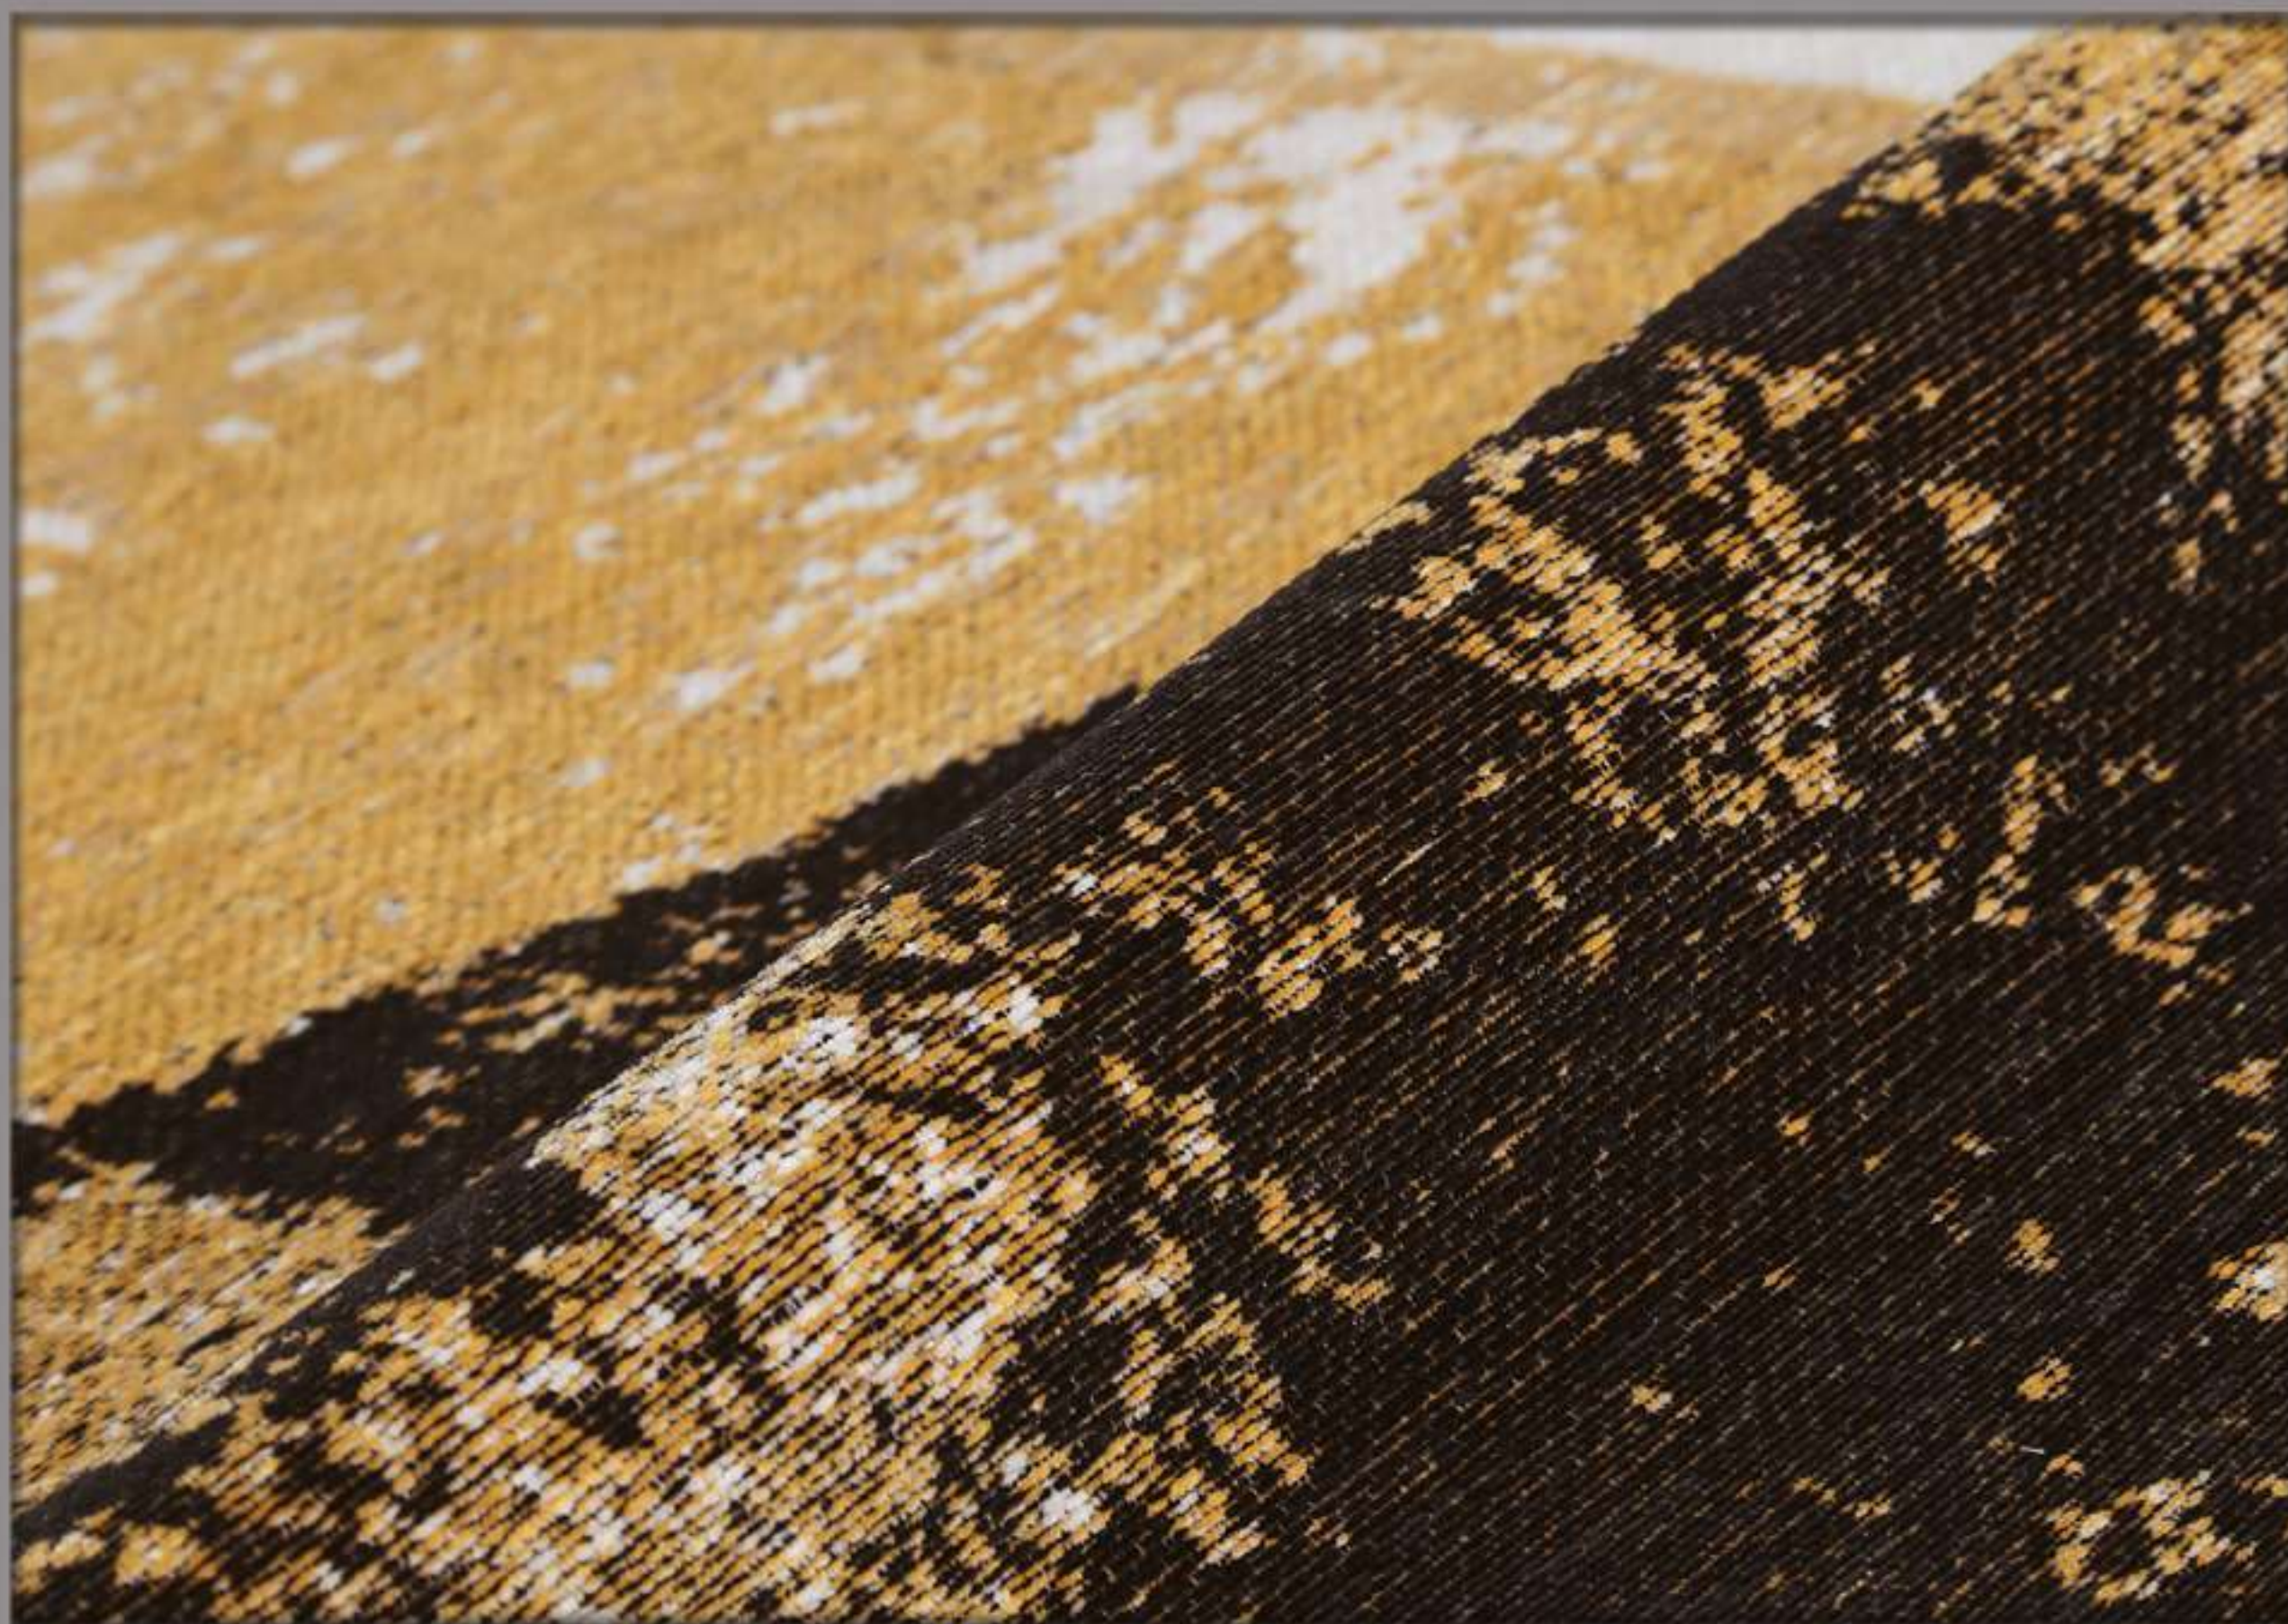

ДЕТАЛИ

Ковер Strit - Art Gold