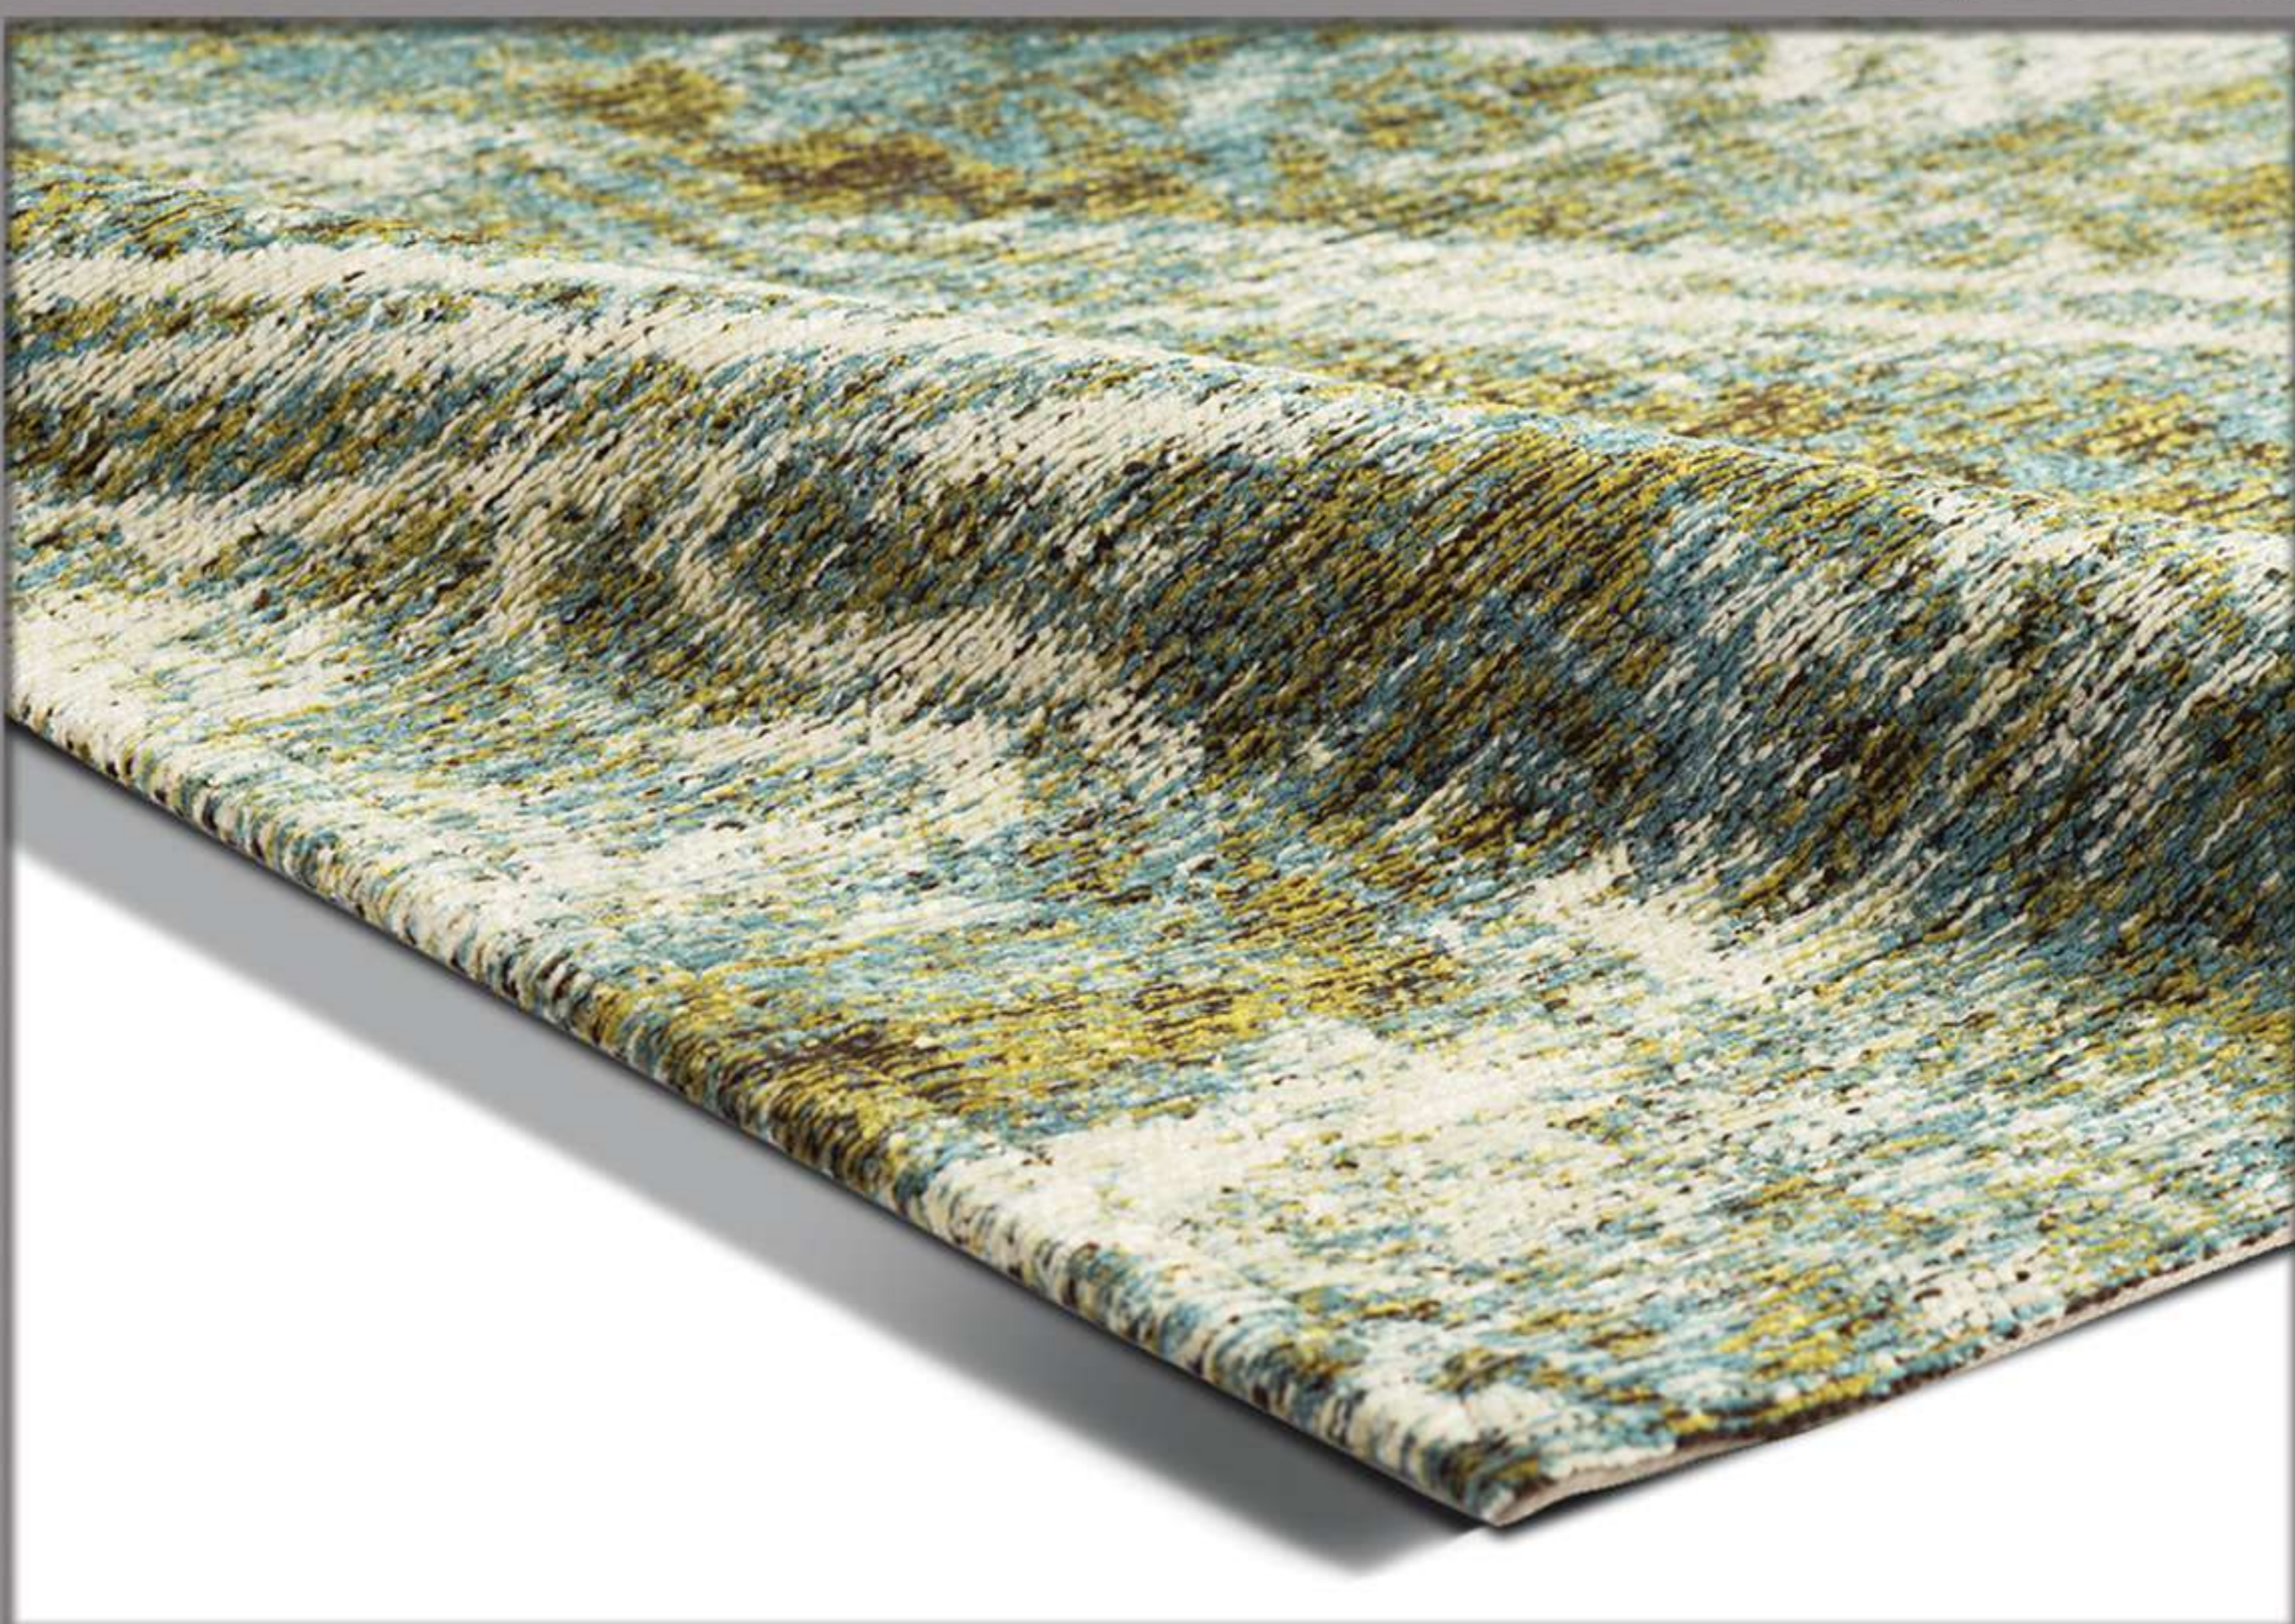

CRYSTAL LAB
PROJECT

ДЕТАЛИ

Ковер Ellisium Moss

coloristica

KOBEP CALIPSO TENDER

coloristica

CALIPSO

РАЗМЕР
160x230см