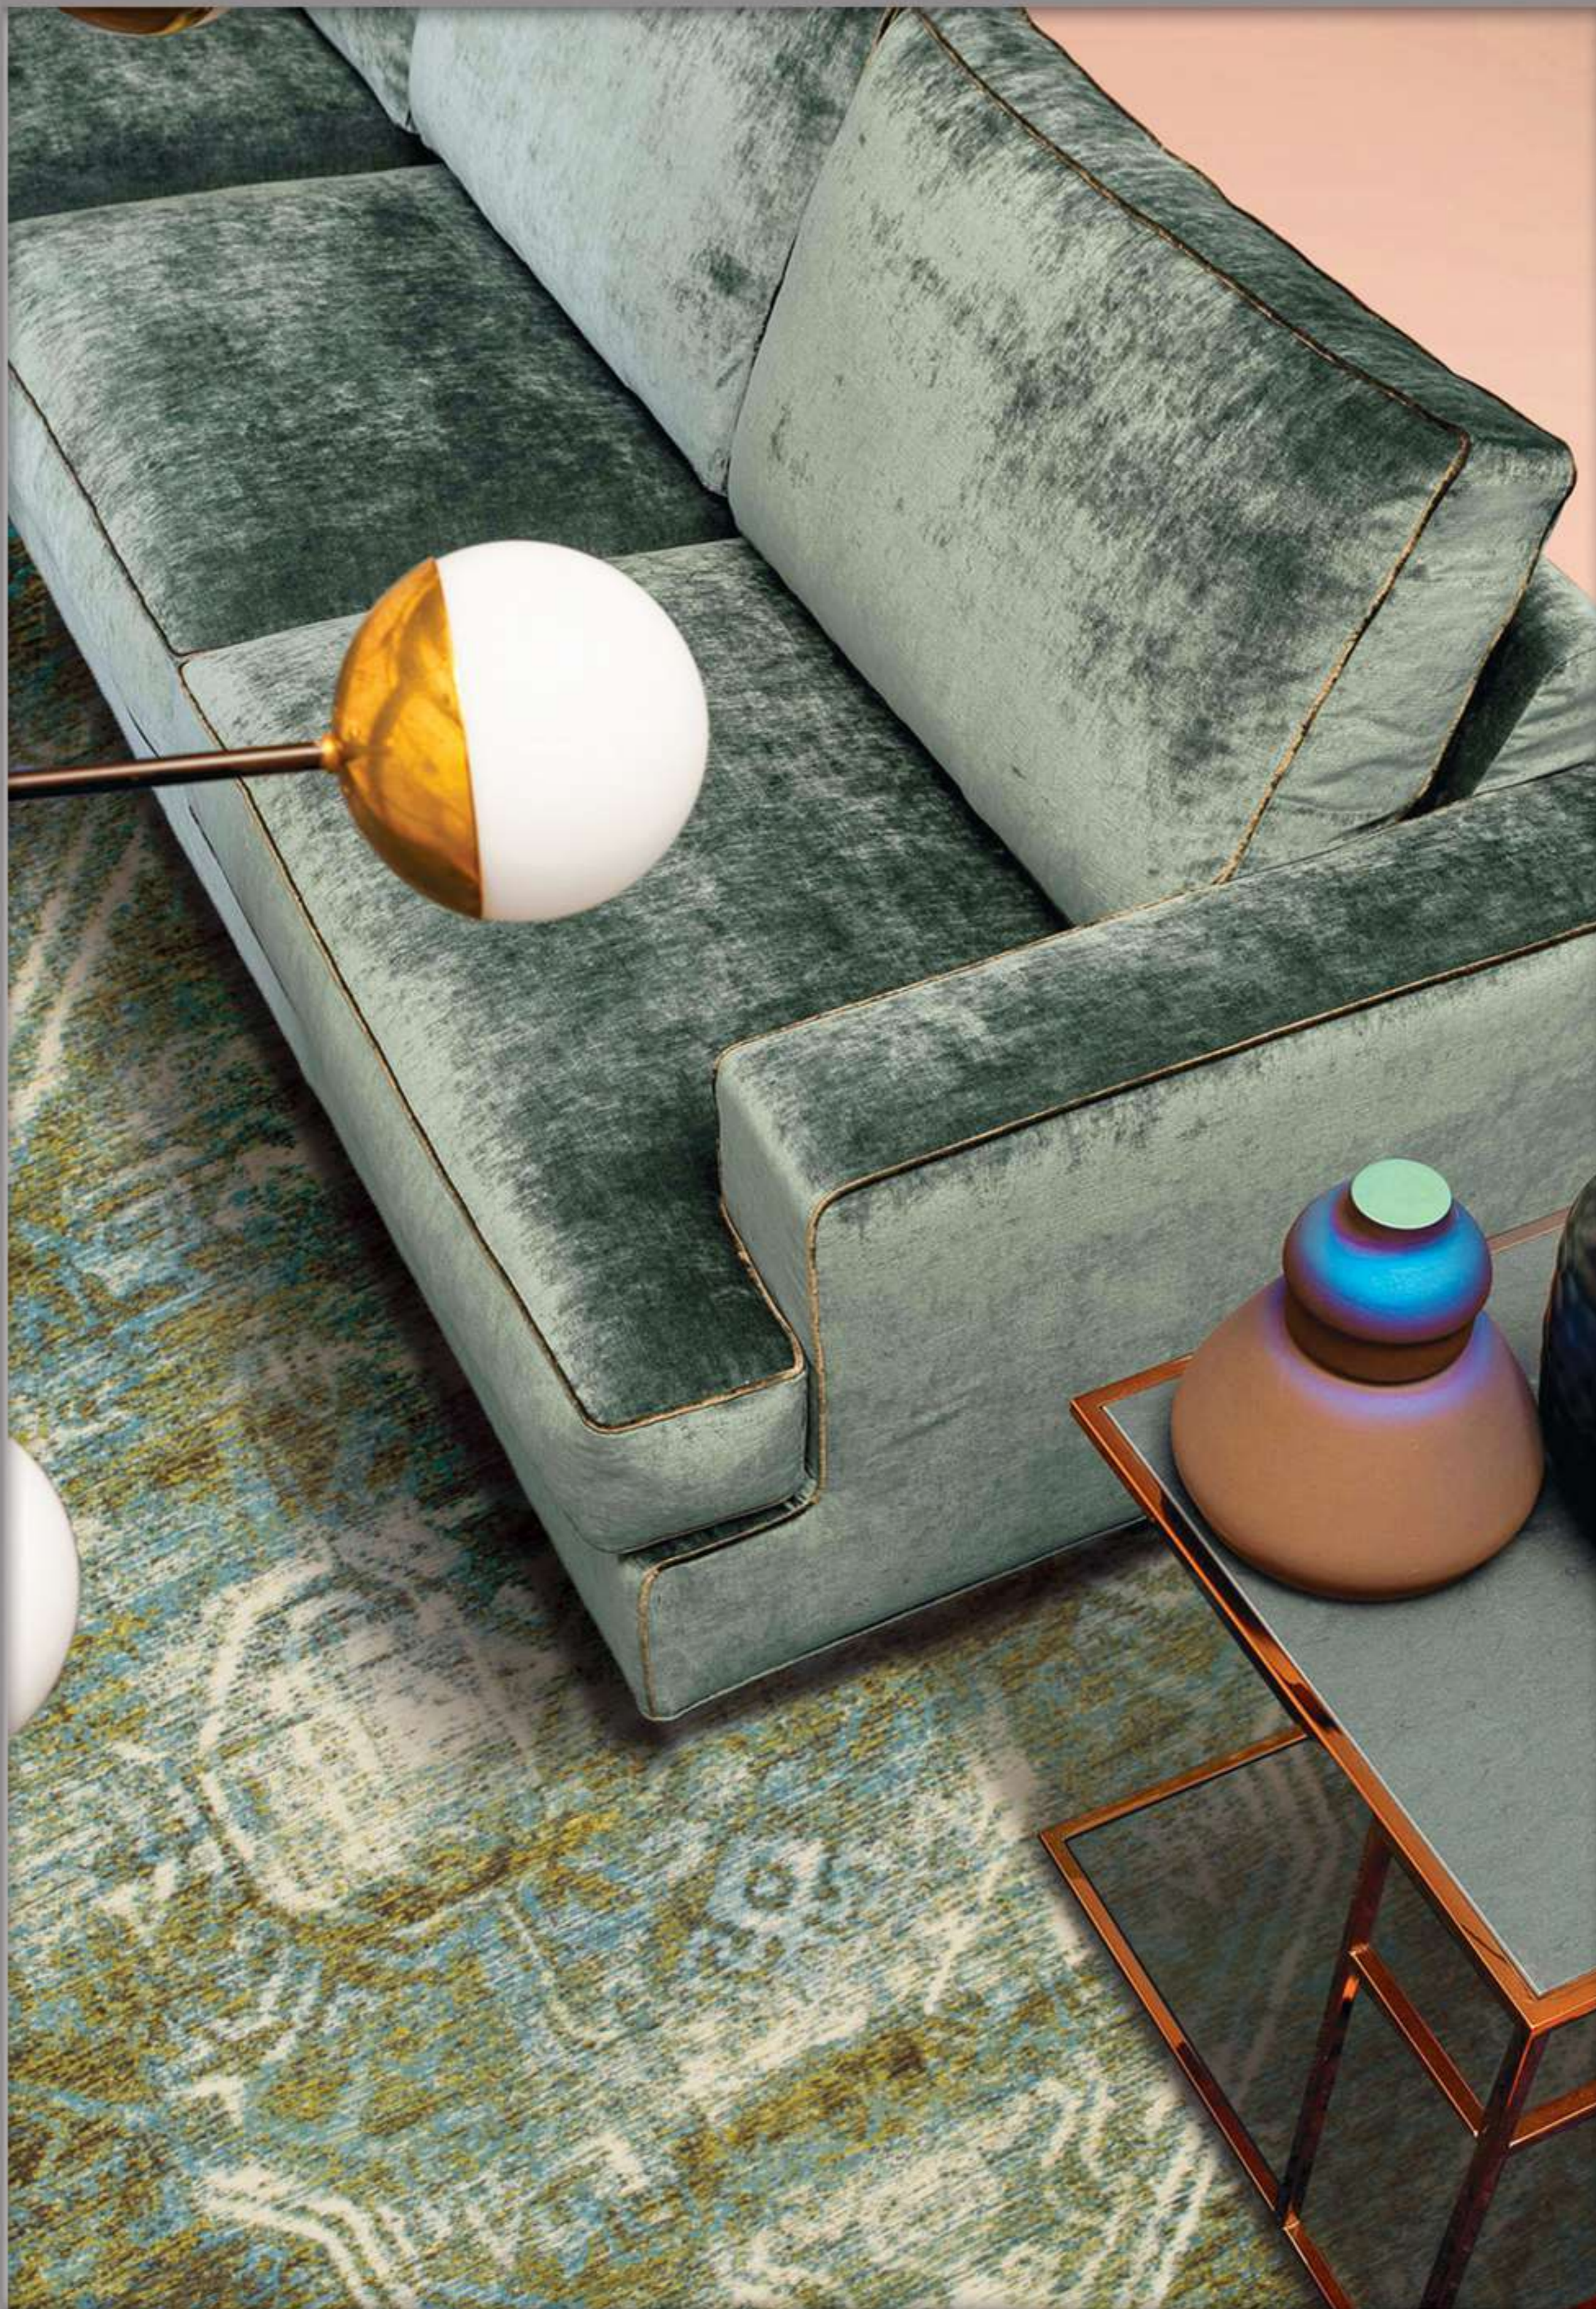

KOBEP ELLISIUM MOSS

coloristica