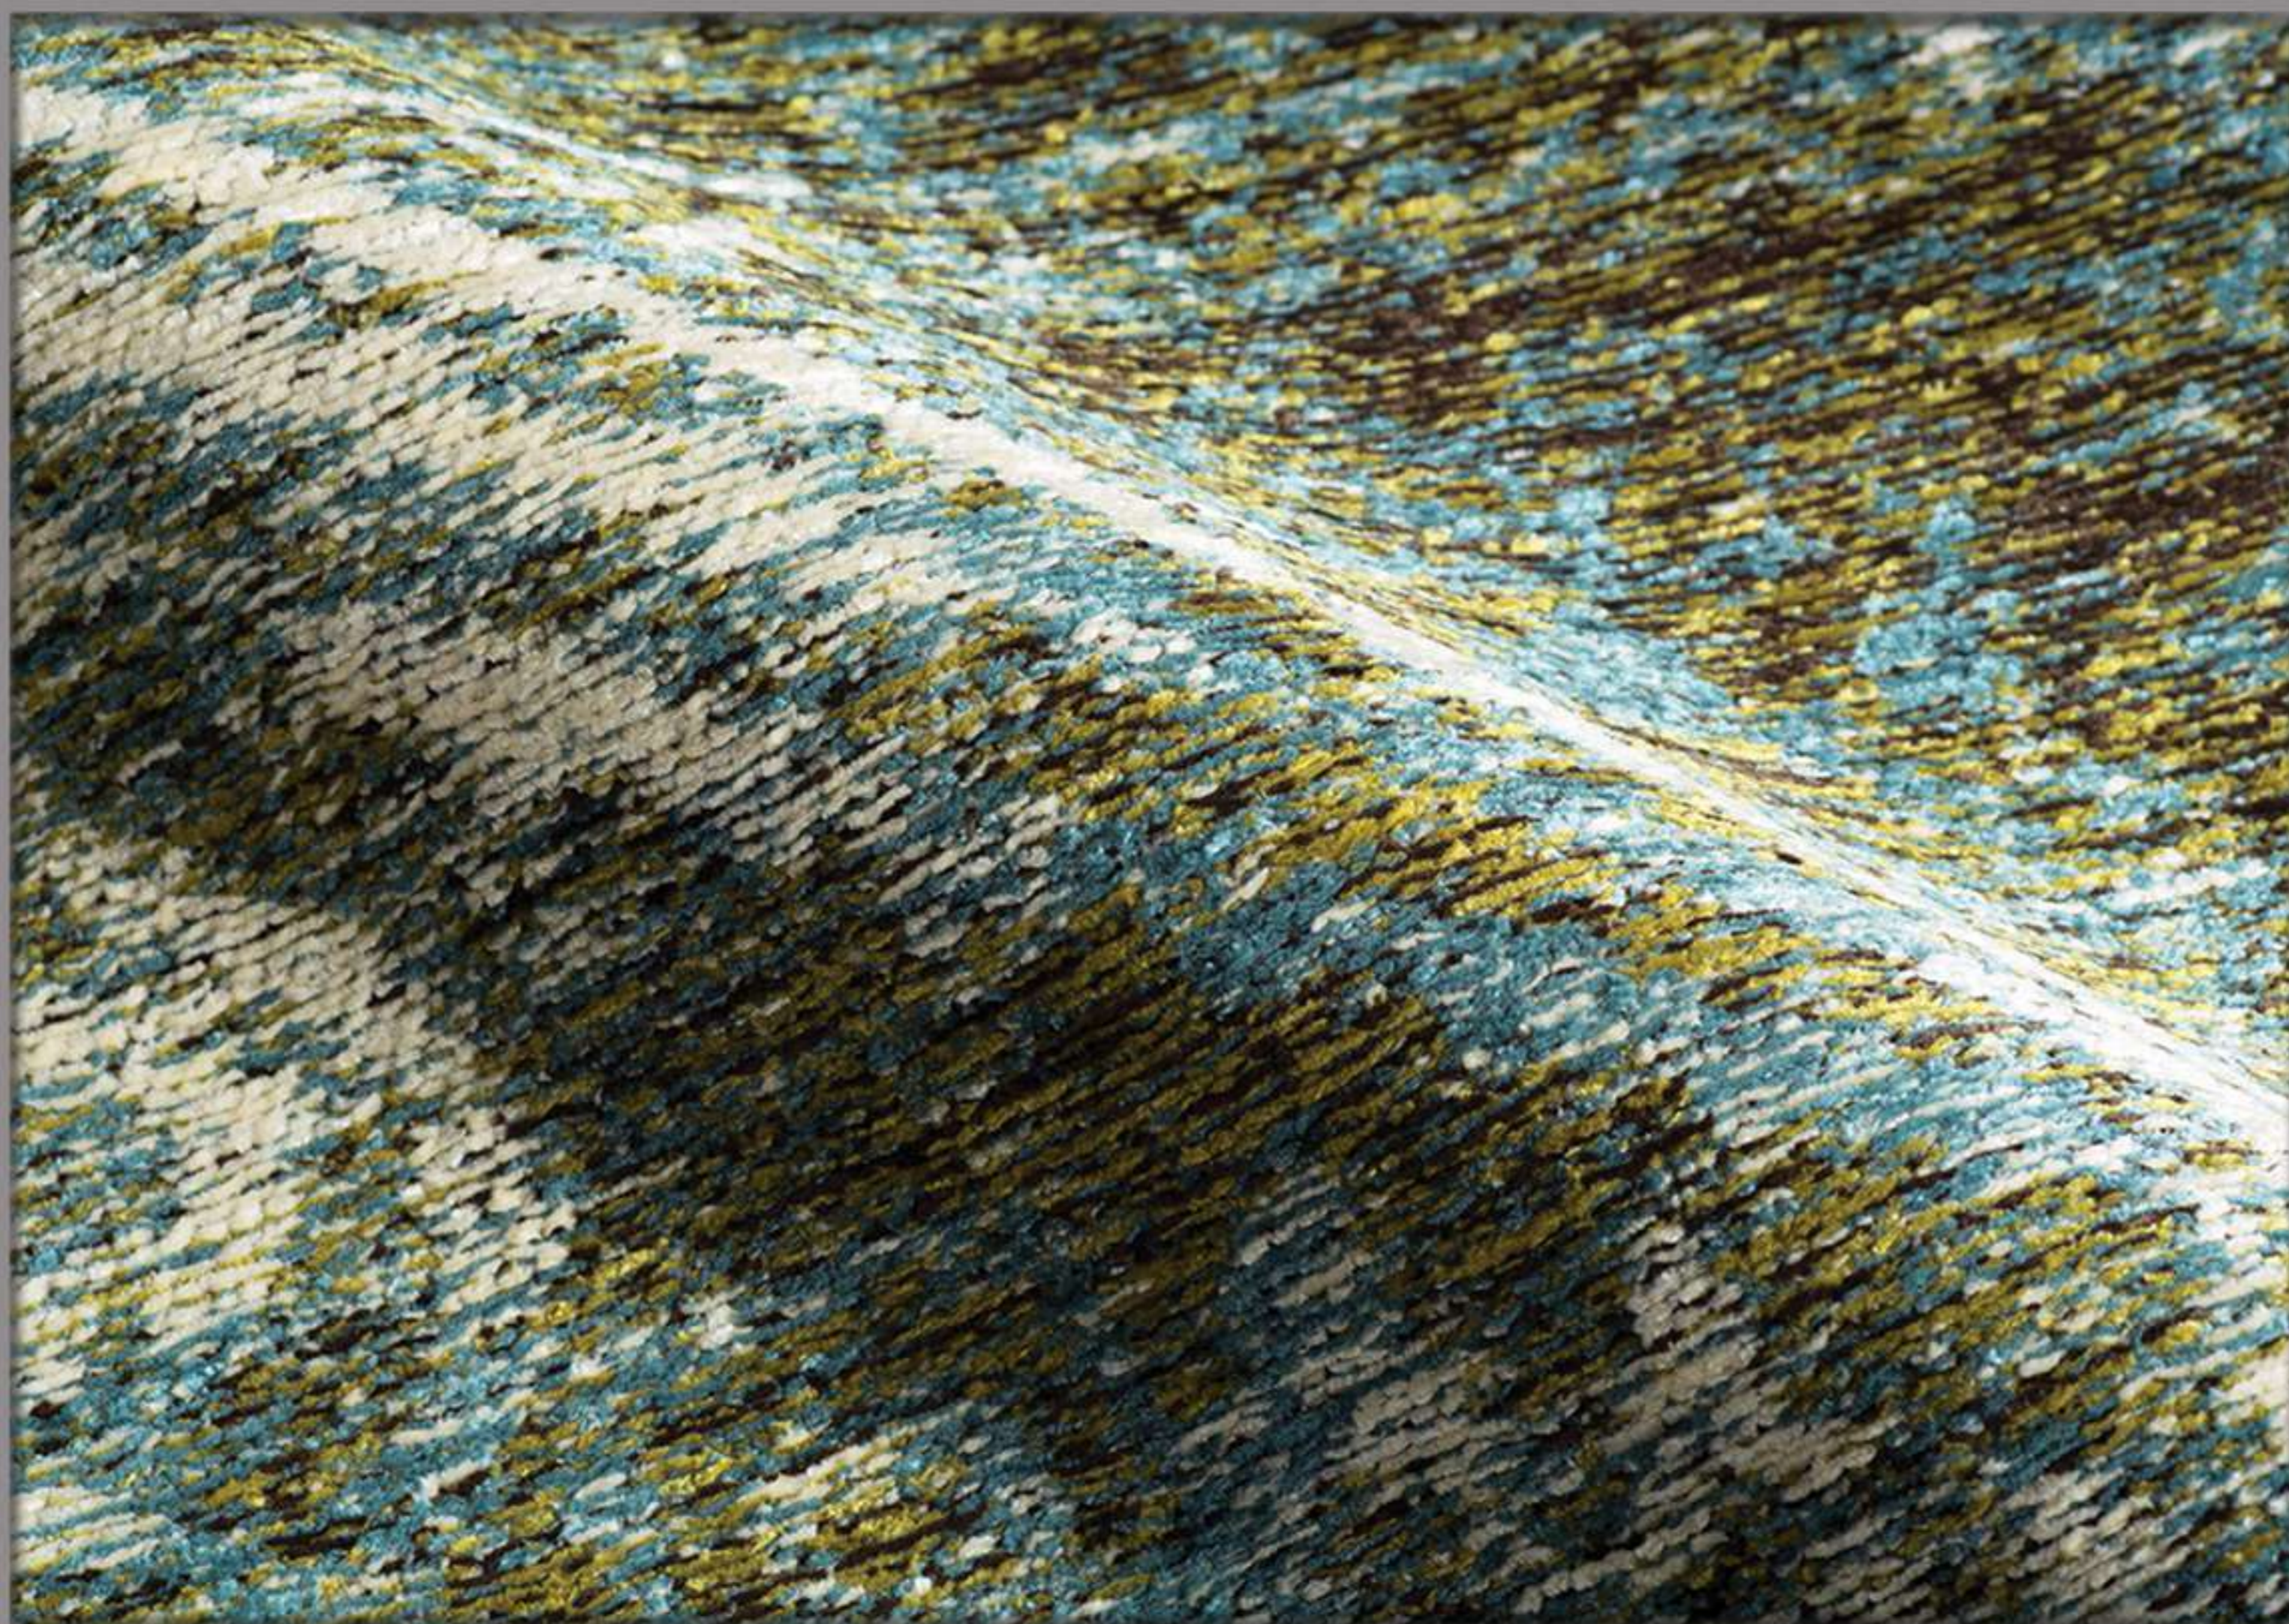

ДЕТАЛИ

Ковер Ellisium Moss