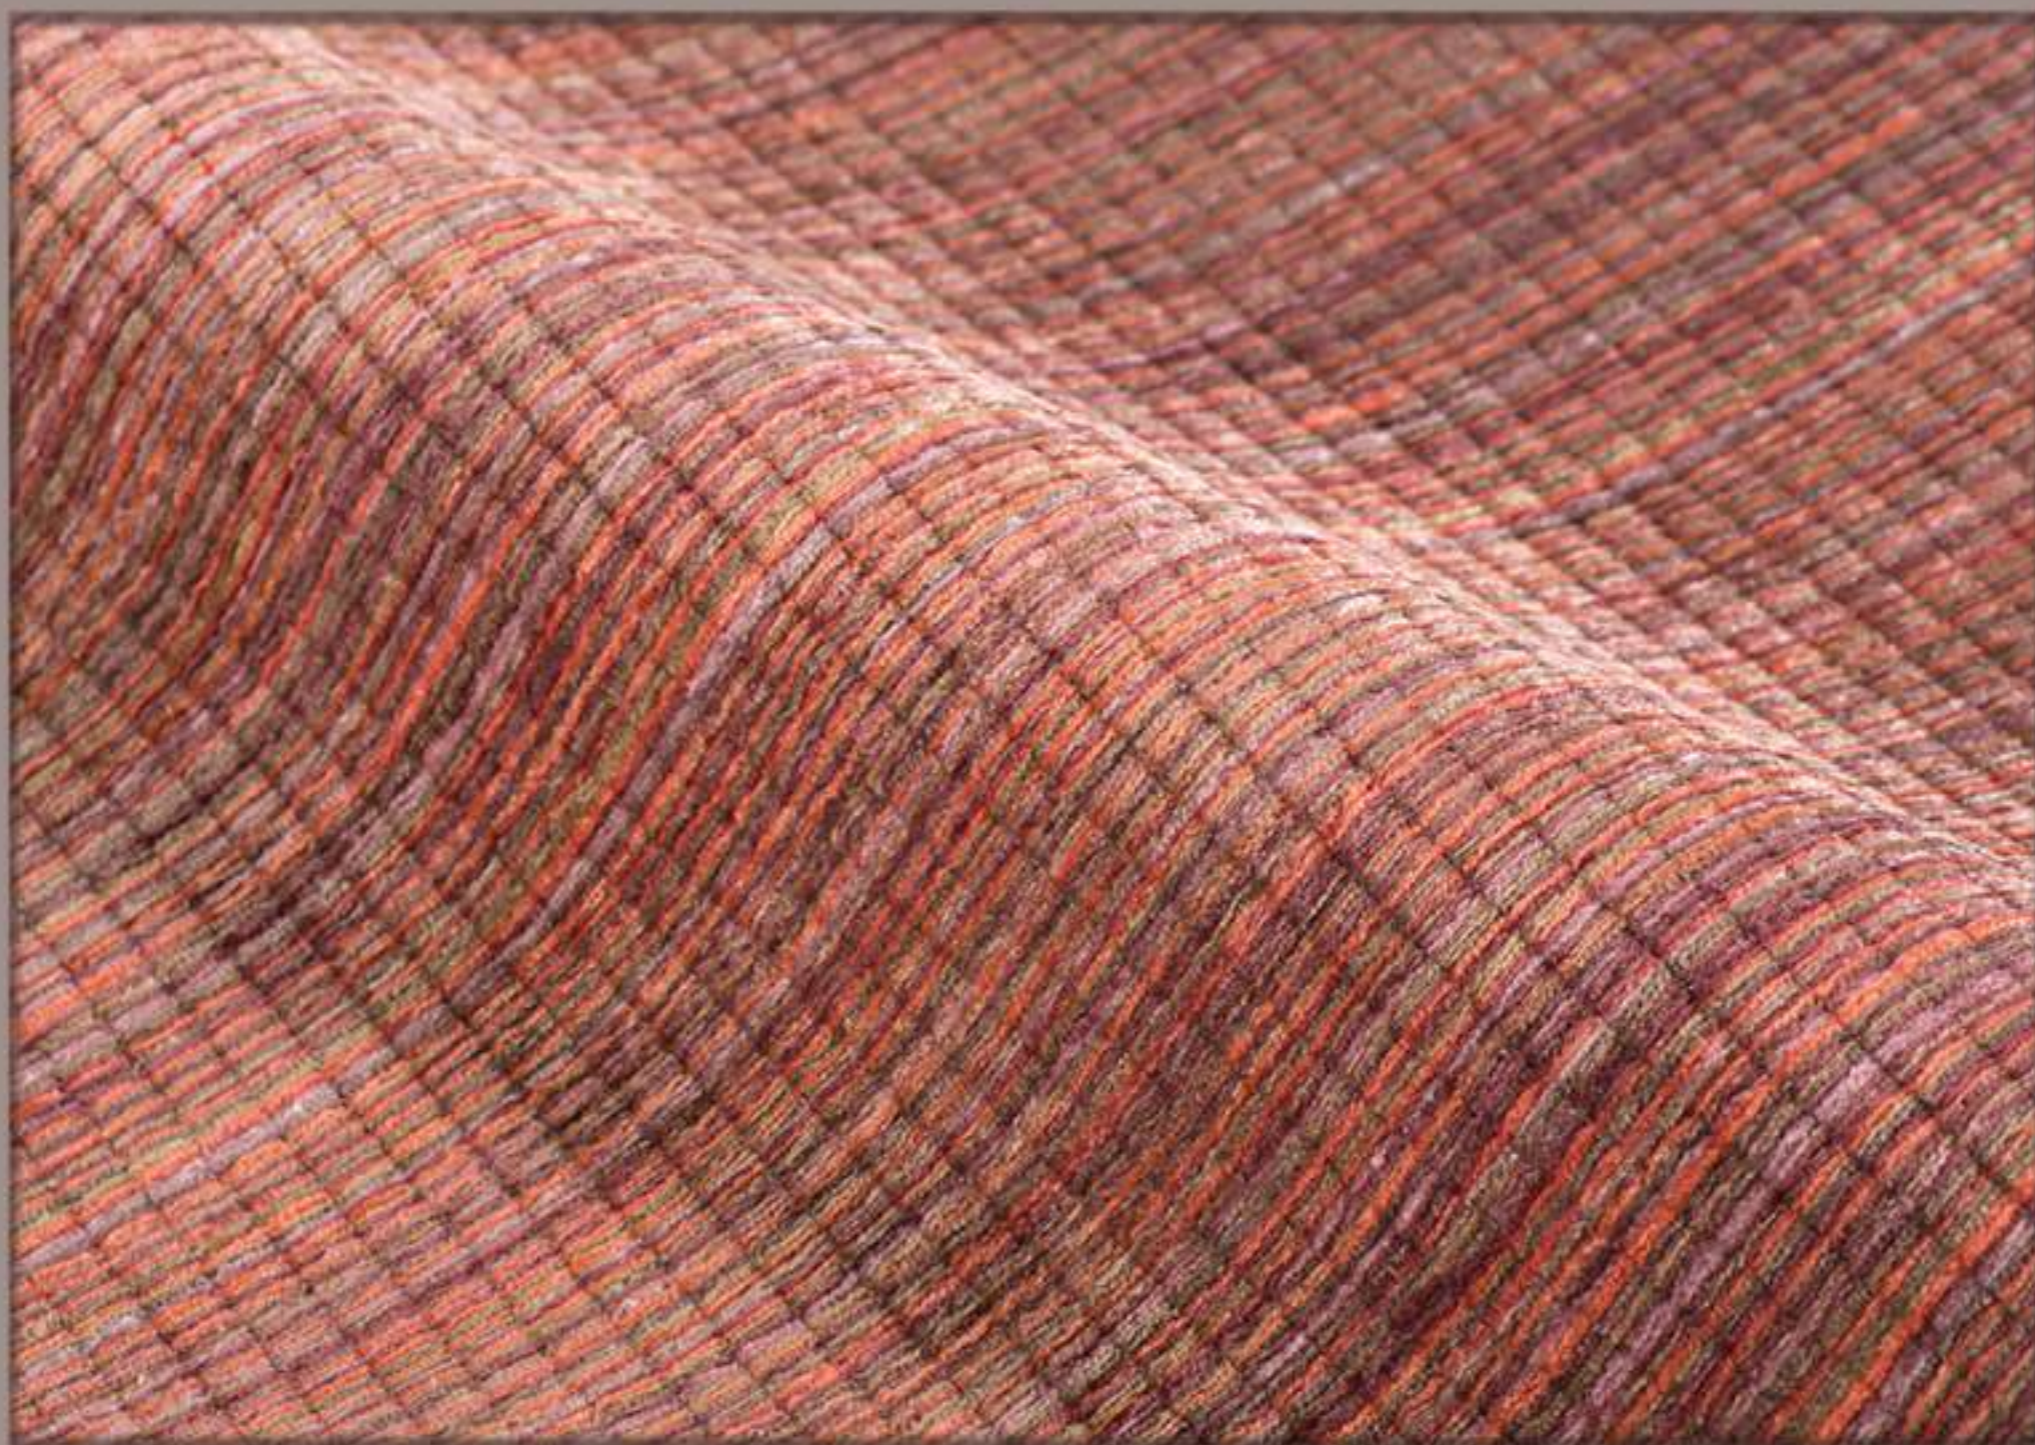

Ковер Bamboo Cuprum

coloristica

KOBEP STARTREK CITY

coloristica

STARTREK

РАЗМЕР
160x230см

СОСТАВ
со 15%,
ас 76%
рес 9%

ГР./М.КВ.
1500 гр.