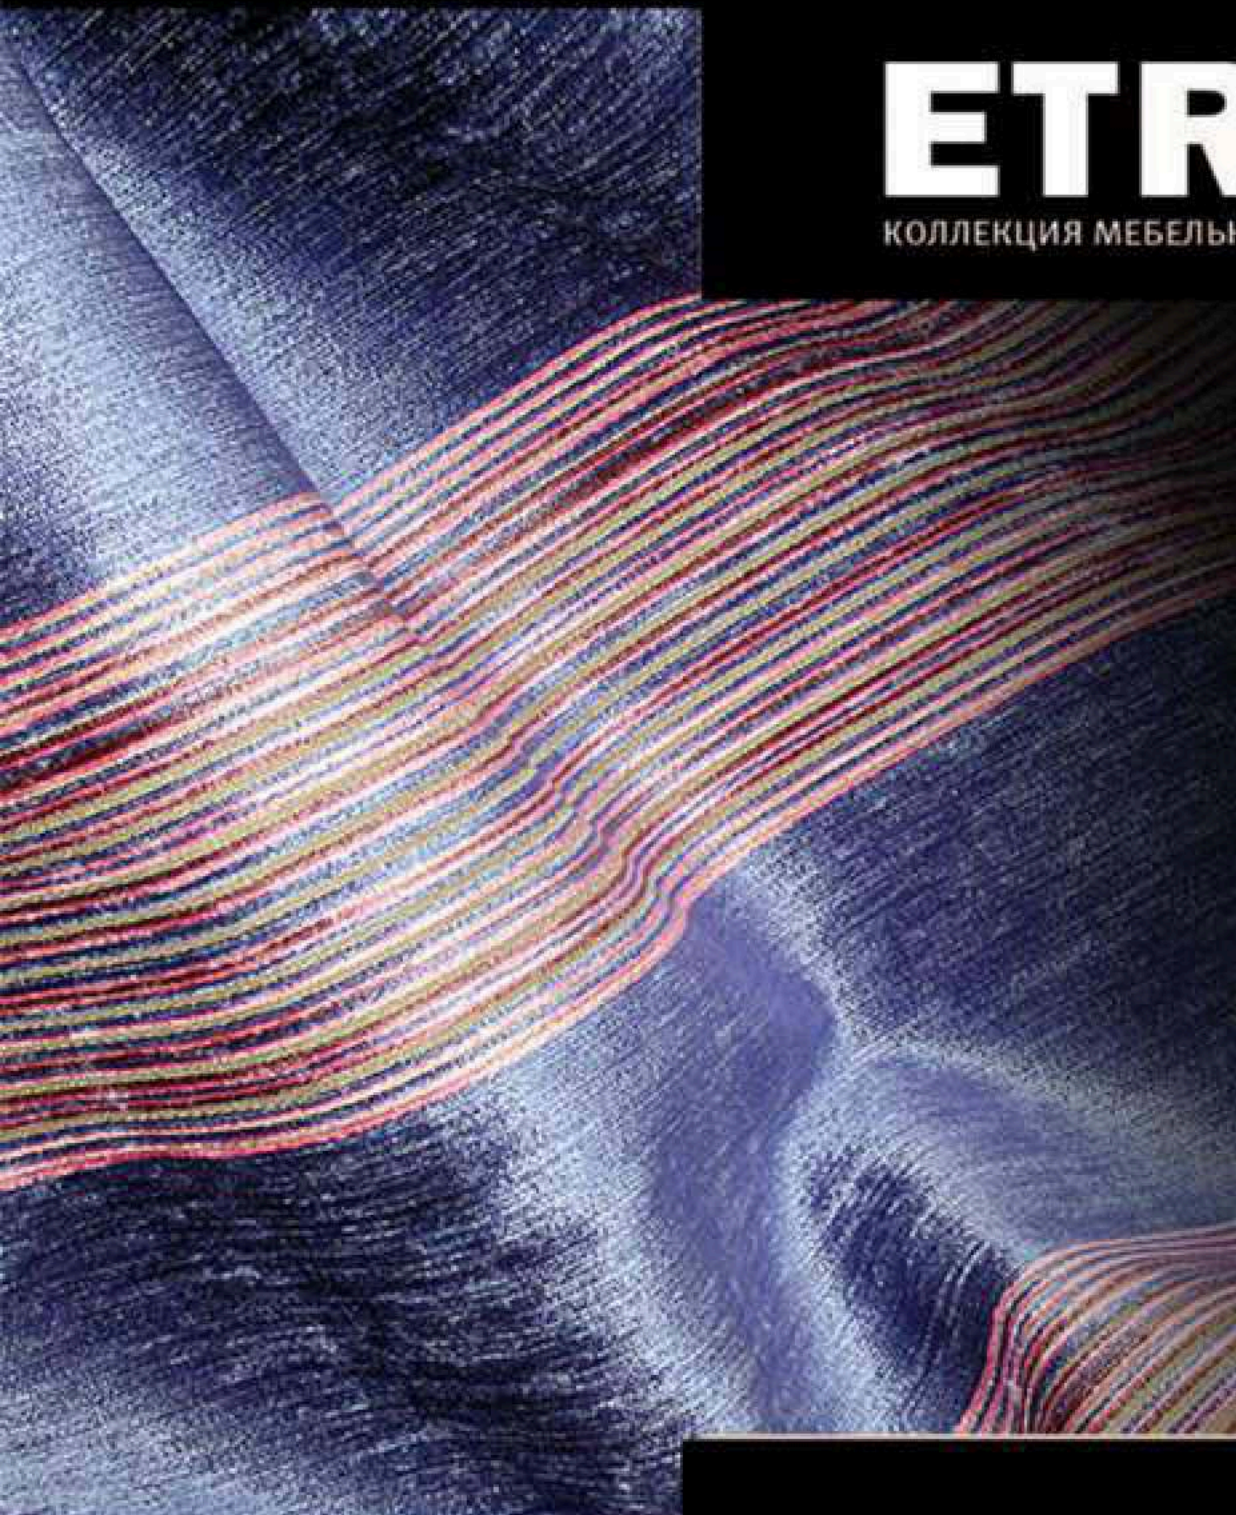

ETRO

КОЛЛЕКЦИЯ МЕБЕЛЬНЫХ ТКАНЕЙ